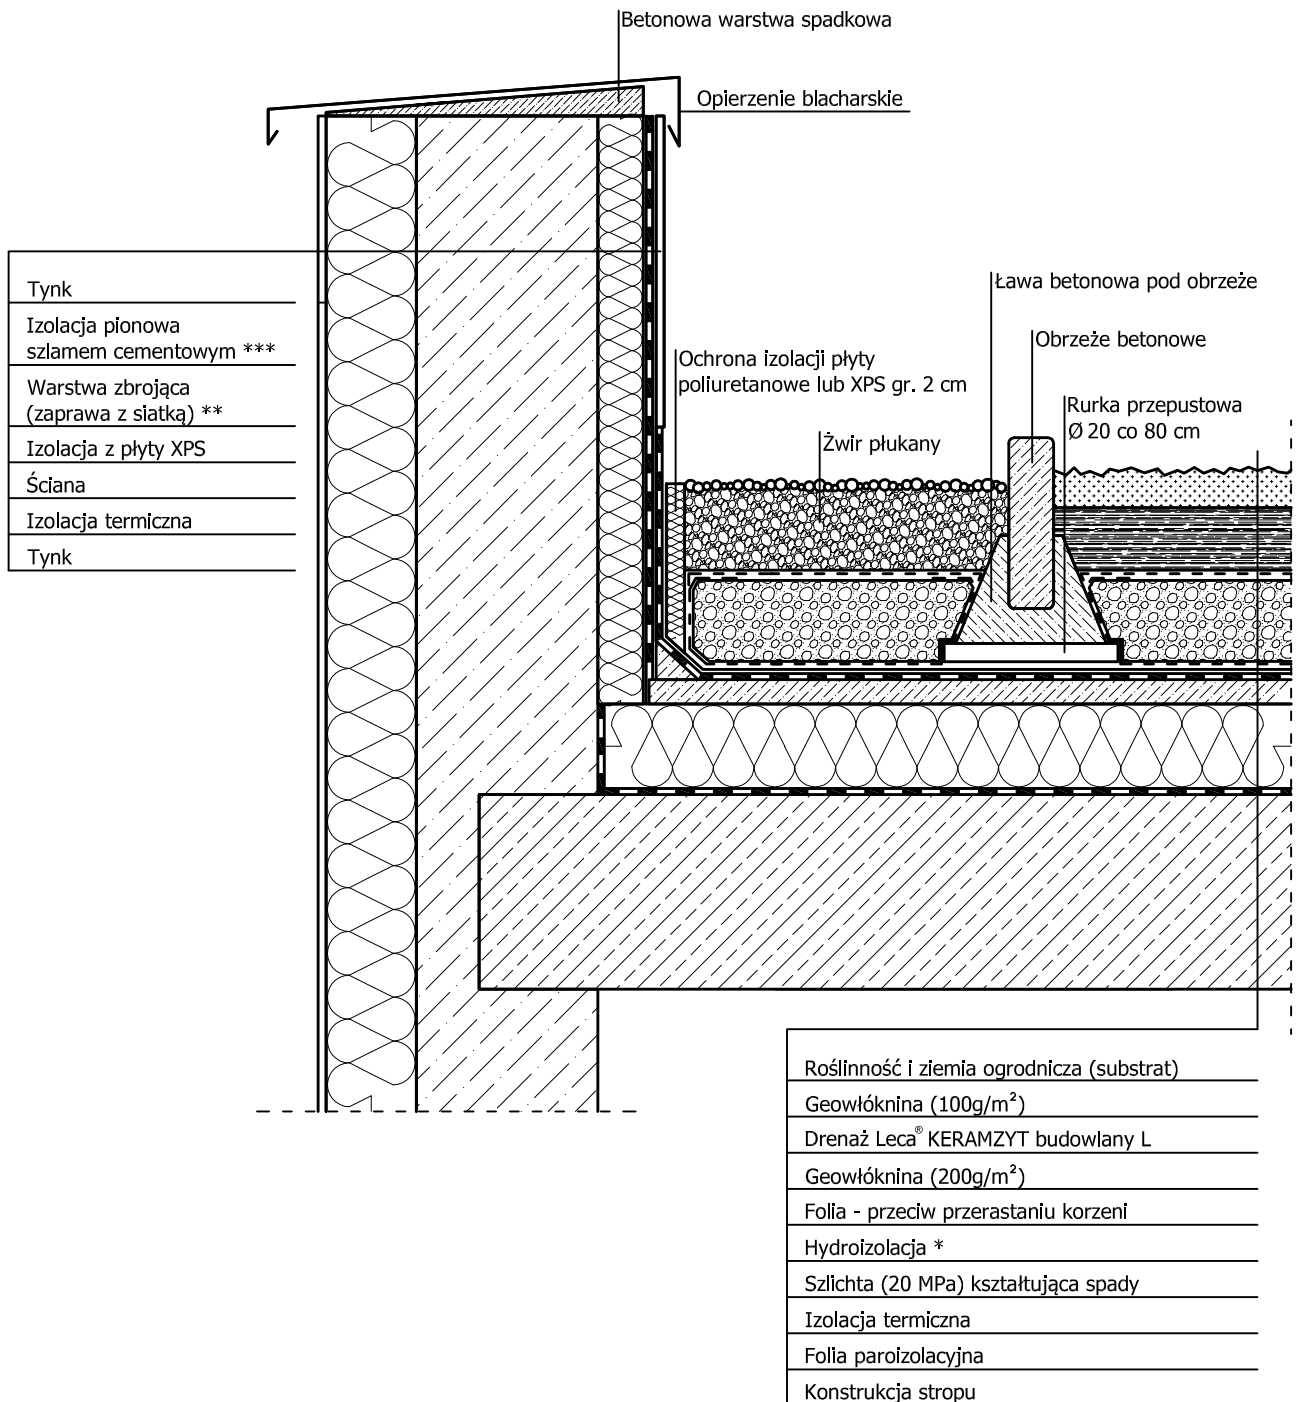

ZIELONY DACH

• retencyjny • zwykły • izolacja termiczna płytowa (XPS, EPS, wełna mineralna)

PROPONOWANE MATERIAŁY

- * weber.tec Superflex 100 S
- ** zaprawa weber KS 126, siatka weber PH 913
- *** weber.tec Superflex D 2